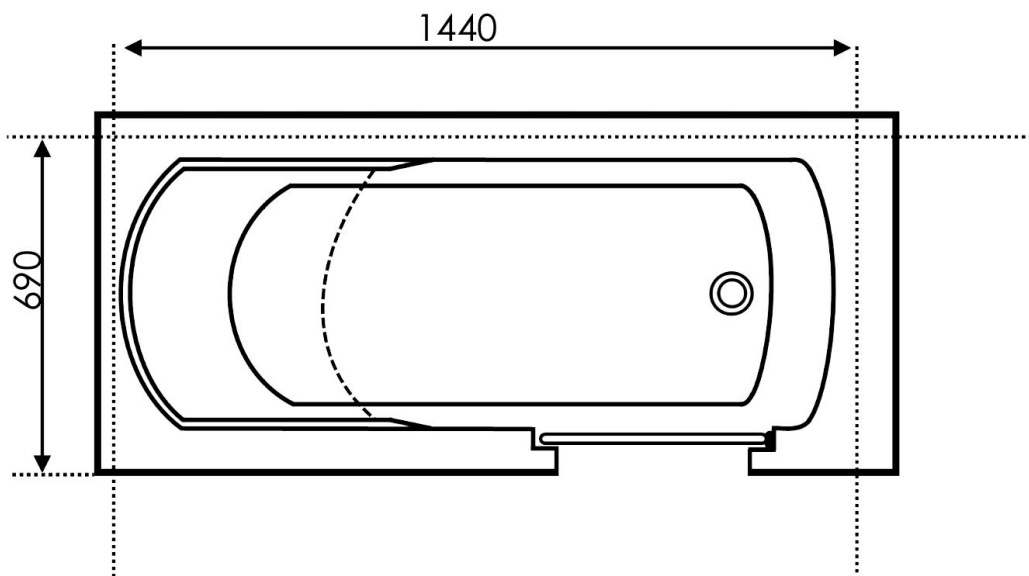

Wannenmodell: **THUNDERBAY**

Maße: **150 x 75 x 48 cm**

Länge:	1500 mm	Innere Tiefe:	480 mm
Breite:	750 mm	Wasserinhalt mit 1 Person:	160 l

Mögliche Kürzungen:  
Rückenseite: **max 2 cm**  
Ablaufseite: **max. 4 cm**  
Gegenüber der Tür: **max 7 cm**

Maximale Kürzung für den Nischeneinbau: **144 x 69 cm**